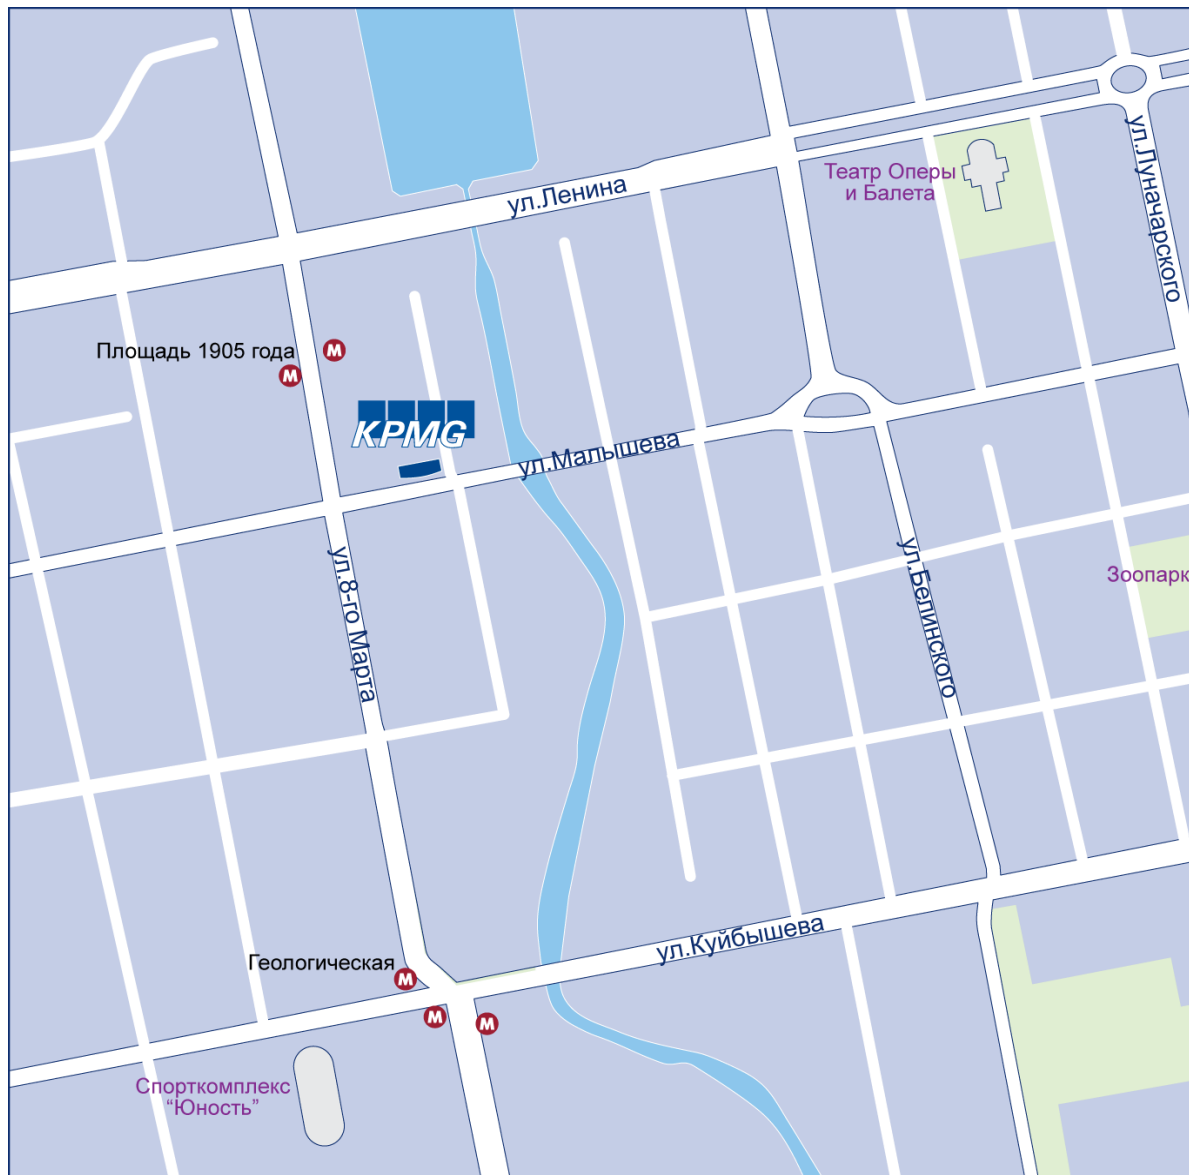

## Схема проезда

### На машине

Офис КПМГ в Екатеринбурге находится в здании бизнес-центра "Limerance", который расположен на пересечении улиц Малышева и 8 Марта. На территории бизнес-центра есть подземная и наземная парковки (заезд на парковку перед зданием с ул. Малышева).

### На общественном транспорте

На метро: до станции «Площадь 1905 года».

На автобусе или троллейбусе: до остановок «Площадь 1905 года», «Пл. Малышева».

На трамвае: до остановки «Площадь 1905 года».