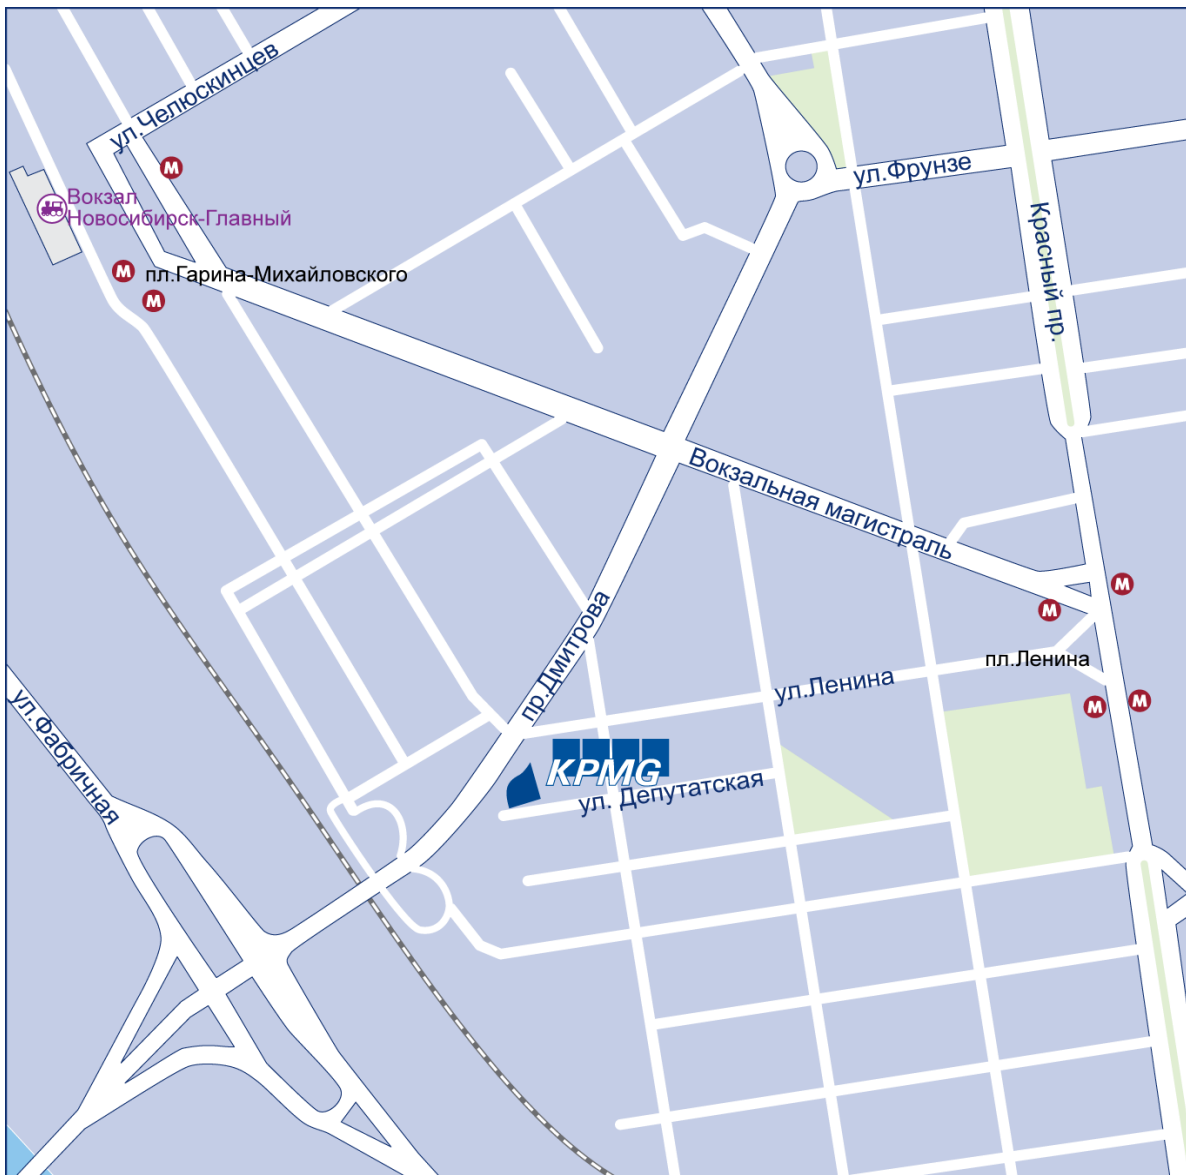

## Схема проезда

Въезд на территорию Бизнес-Центра «РосЕвроПлаза» (парковочные места) возможен только с улицы Депутатской. В этом случае драматический театр «Красный Факел» будет находиться справа. Прямо за ним – здание Бизнес-Центра.

#### На метро

Доехать до станции метро «Площадь Ленина» (выход со стороны Краеведческого музея и Центрального Банка РФ). По улице Ленина двигаться до пересечения с проспектом Димитрова. Здание Бизнес-Центра «РосЕвроПлаза» будет находиться слева.

#### На наземном транспорте

Остановка «Красный Факел».

Автобусы 202, 1064, 1096, 1135, 1172, 1179.

Маршрутные такси 11, 30, 1012, 1122.